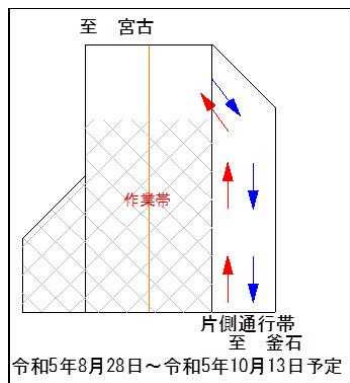

三陸国道事務所 宮古西維持出張所管内では、国道45号の山田町大沢地区～豊間根地区（通称 ブナ峠）において、経年劣化による「アスファルト舗装」を高耐久性に優れた「コンクリート舗装」に直す工事を昨年度より引き続き行っています。

規制図

・工事期間 **令和5年6月5日～令和5年10月13日（予定）**
・問い合わせ先
国土交通省
東北地方整備局 三陸国道事務所 管理課 TEL0193-71-1717 宮古西維持出張所 TEL0193-71-1760
ご迷惑をおかけしますが、ご理解とご協力をお願いします。