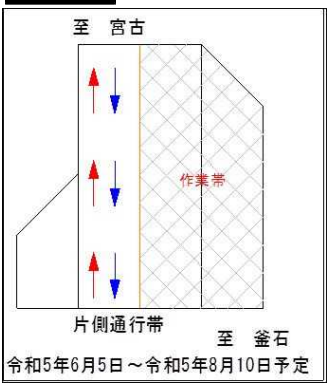

三陸国道事務所 宮古西維持出張所管内では、国道45号の山田町大沢地区～豊間根地区（通称 ブナ峠）において、経年劣化による「アスファルト舗装」を高耐久性に優れた「コンクリート舗装」に直す工事を昨年度より引き続き行っています。

規制図

・工事期間 **令和5年6月5日～令和5年10月13日（予定）**
・問い合わせ先
国土交通省
東北地方整備局 三陸国道事務所 管理課 TEL0193-71-1717 宮古西維持出張所 TEL0193-71-1760
ご迷惑をおかけしますが、ご理解とご協力をお願いします。