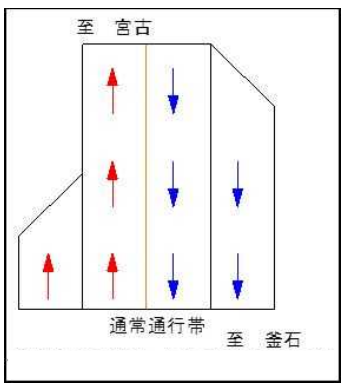

三陸国道事務所 宮古西維持出張所管内では、国道45号の山田町大沢地区～豊間根地区（通称 ブナ峠）において、経年劣化による「アスファルト舗装」を高耐久性に優れた「コンクリート舗装」に直す工事を昨年度より引き続き行っています。

規制図

・工事期間 **令和5年6月5日～令和5年10月13日（予定）**
・問い合わせ先
国土交通省
東北地方整備局 三陸国道事務所 管理課 TEL0193-71-1717 宮古西維持出張所 TEL0193-71-1760
ご迷惑をおかけしますが、ご理解とご協力をお願いします。